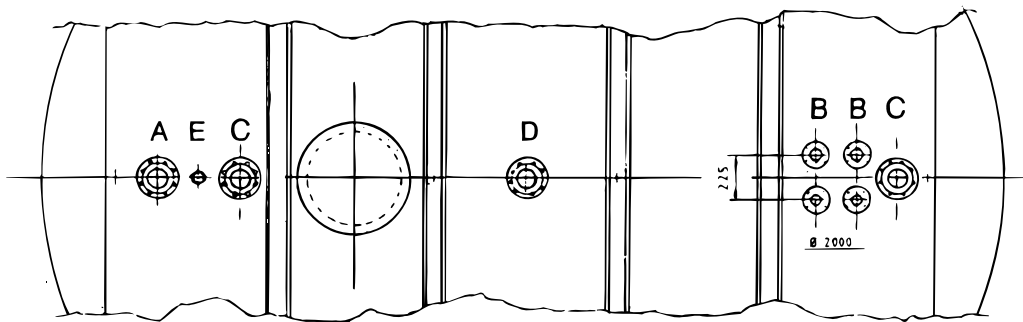

TILKOBLINGSTABL BENSINTANKER M15

Tankstørrelser:	3000 L	6000- 12000 L	15000- 30000 L	
Flenser	Antall	Antall	Antall	Dimensjon
A: Fylleledning	1	1	1	4"
B: Sugeledning	2	3	4	2"
C: Luftledning	2	2	2	4"
D: Fjernpeiling	1	1	1	4"
E: Manuell peiling	1	1	1	2"

MAX. FYLLEHASTIGHET 3000 LITER PR. MIN